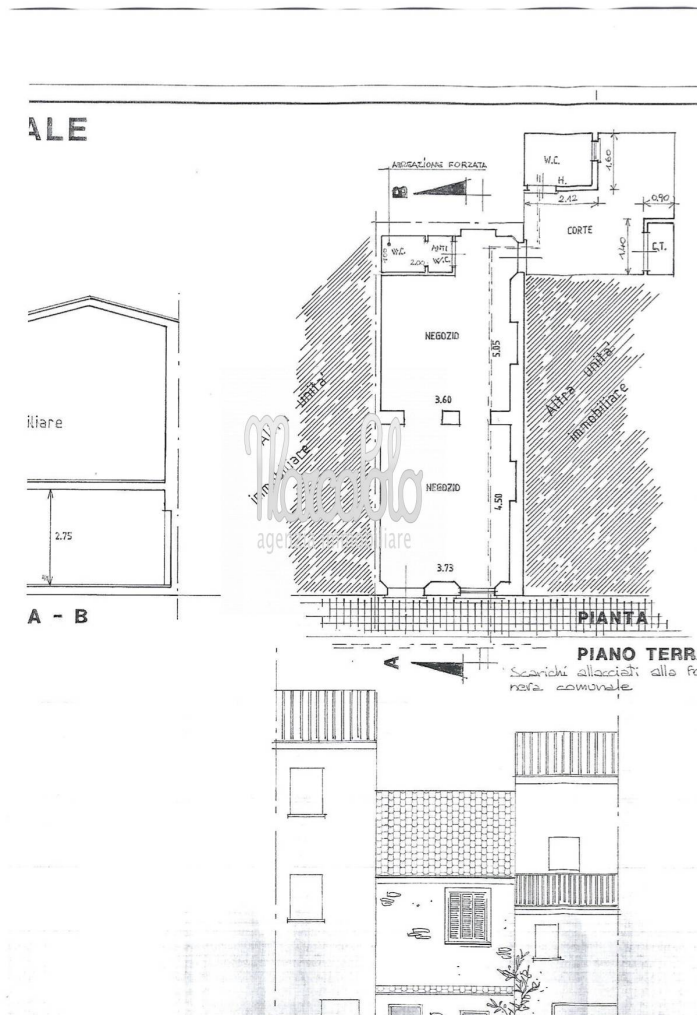

☐...☐ ☐☐
: **Centro**

37 ☐☐ | : **2** | : **2**

☐☐

:

☐☐☐☐

---> **Codice** <---: 1326

---> **Motivazione** <---: ☐☐

---> **Tipologia** <---:

☐☐: Toscana

---> **Provincia** <---: Lucca

---> **Comune** <---: Forte dei Marmi

---> **frazione** <---: Centro

---> **Prezzo Richiesto** <---: € 35.000

---> **Totale_mq** <---: 37 ☐☐☐

---> **bagni** <---: 2

---> **Locali** <---: 2

: 1

: 47